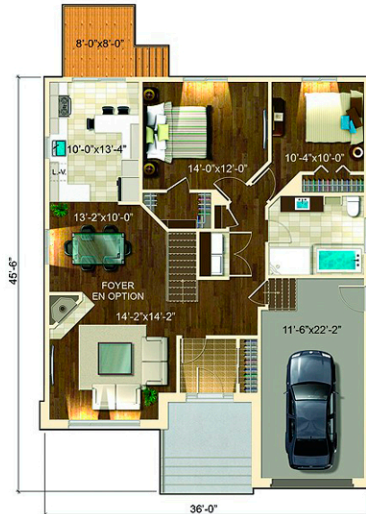

# L'Épervier

REZ-DE-CHAUSSEE 1177 pi<sup>2</sup> / GARAGE 286 pi<sup>2</sup>